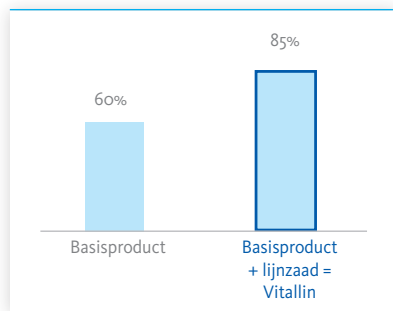

AANTAL KALVEREN MET POSITIEF EFFECT

	DENKACARE	WERKING	WAARVOOR	TOEPASSING	WANNEER	DOSERING
STANDAARD	Vitalfort	Bevat elektrolyten voor een goede vochtbalans	Maakt water extra smakelijk voor een hogere vochtopname	Water (35 graden)	Dag 3-14	1x per dag 25 g/L
	Vitallin	Bevat lijnzaad voor een optimale darmfunctie	Ondersteunt de spijsvertering	Melk	Dag 3-14	10 g/L
EXTRA ONDERSTEUNING	Vitalfort	Bevat elektrolyten voor een goede vochtbalans	Maakt water extra smakelijk voor een hogere vochtopname	Water (35 graden)	Gedurende 2-3 dagen	Meerdere malen per dag 25 g/L
	Vitallin	Bevat lijnzaad voor een optimale darmfunctie	Voor een goede darmwerking, helpt de mest vaster maken	Melk	Gedurende 2-3 dagen	50 g/L