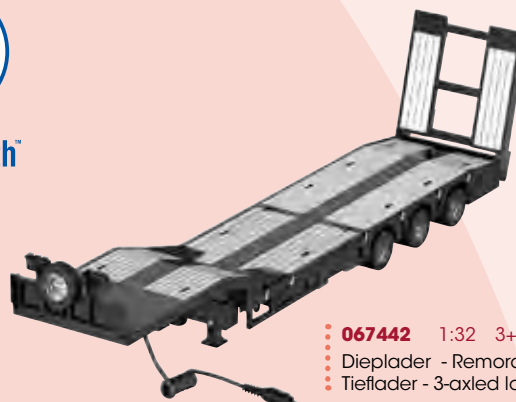

- **067442** 1:32 3+
- Dieplader - Remorque surbaissé - 3-Achs
- Tieflader - 3-axled low loader - Låglastare