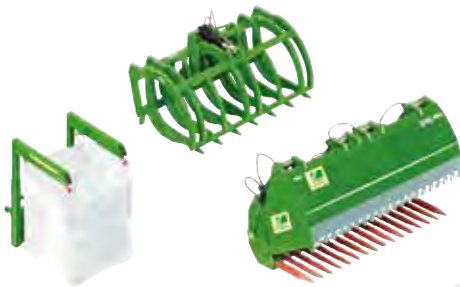

- **073825** 1:32 3+
- **Set B** accessoireset voorlader JD groen -
- Accessoires pour chargeur frontal en vert JD -
- Frontlader Werkzeuge - Frontloader accessories
- JD green - Tillbehörssset för frontlastare JD grön