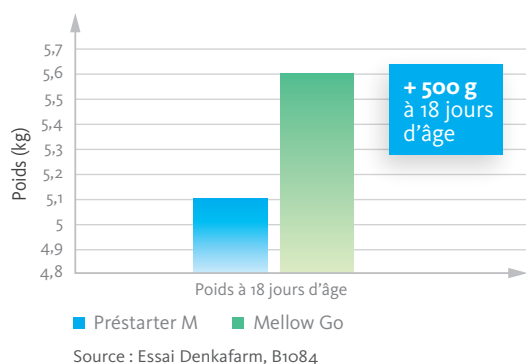

UN POIDS SUPÉRIEUR EN SORTIE DE PS