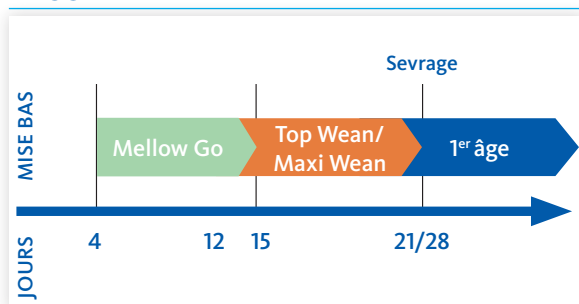

MELLOW GO

- ★ La qualité du lait de truie dans des mellow uniques et tendres
- 📈 Stimule la consommation précoce des porcelets
- 👍 Une utilisation facile

UNE CONSOMMATION ÉLEVÉE EN MATERNITÉ POUR UN BON DÉMARRAGE EN PS

UN POIDS SUPÉRIEUR EN SORTIE DE PS

PROGRAMME ALIMENTAIRE RECOMMANDÉ

NOS RECOMMANDATIONS

Distribuer un nombre maximum de repas par jour

Veiller à ce que la température de la pièce dans laquelle se trouvent les porcelets soit adéquate et qu'il n'y ait pas de courants d'air