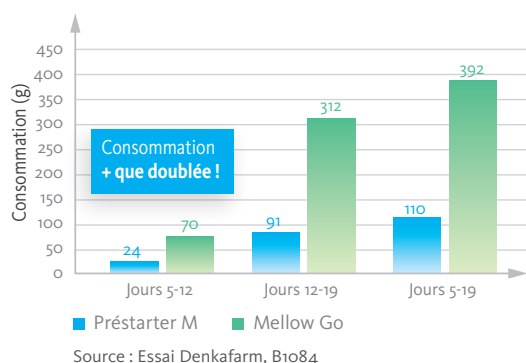

UN POIDS SUPÉRIEUR EN SORTIE DE PS