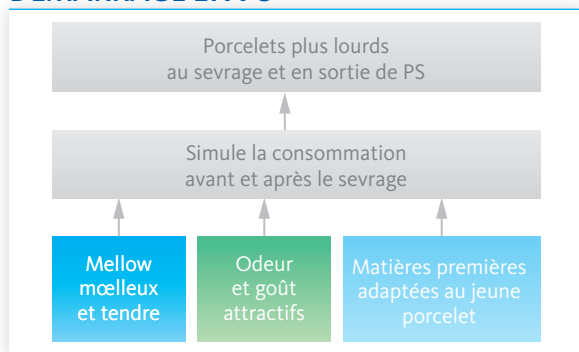

DENKAPIG Mellow Go

NOUVELLE
FORMULE

ALIMENT MATERNITÉ

Des Mellows uniques pour une meilleure transition du lait vers l'aliment solide.

LES ATOUTS DU MELLOW GO

- Un aliment unique sur le marché reconnu pour sa simplicité d'utilisation
- Un aliment qui facilite la consommation du porcelet
- Un aliment sécurisé pour des performances optimales

Protéines brutes : 18%

Matières grasses brutes : 5%

Convient aux filières « Nourri sans OGM < 0.9 % »

BOÎTE DE 18 KG

VITAL-iD
PRECISION FORMULAS

DENKAVIT
GRANDIR ENSEMBLE

WWW.DENKAVIT.COM

UN PRODUIT ADAPTÉ À VOS BESOINS !

MELLOW GO

- ★ La qualité du lait de truie dans des mellow uniques et tendres
- 📈 Stimule la consommation précoce des porcelets
- 👍 Une utilisation facile

UNE CONSOMMATION ÉLEVÉE EN MATERNITÉ POUR UN BON DÉMARRAGE EN PS

UN POIDS SUPÉRIEUR EN SORTIE DE PS

PROGRAMME ALIMENTAIRE RECOMMANDÉ

NOS RECOMMANDATIONS

Distribuer un nombre maximum de repas par jour

Veiller à ce que la température de la pièce dans laquelle se trouvent les porcelets soit adéquate et qu'il n'y ait pas de courants d'air