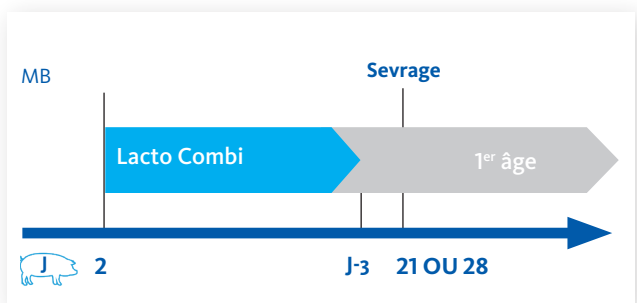

DENKAPIG

Lacto Combi

Aliment d'allaitement sous la mère

CONSOMMATION DE LACTO COMBI PAR LES PORCELETS SOUS LA MÈRE

Résultats Denkafarm, Denkavit NL

POIDS AU SEVRAGE (26j)

Résultats Denkafarm, Denkavit NL

CONSEILS D'UTILISATION