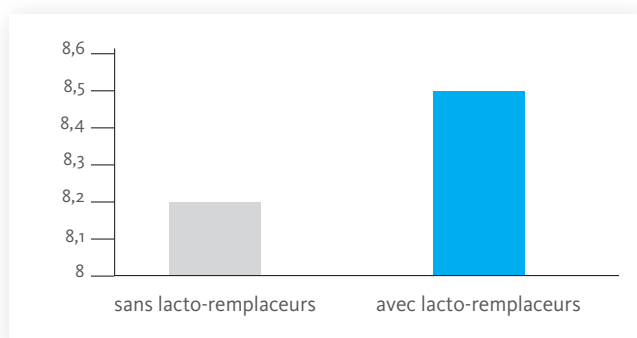

DENKAPIG

Lacto Combi

Aliment d'allaitement sous la mère

CONSOMMATION DE LACTO COMBI PAR LES PORCELETS SOUS LA MÈRE

Résultats Denkafarm, Denkavit NL

POIDS AU SEVRAGE (26j)

Résultats Denkafarm, Denkavit NL

CONSEILS D'UTILISATION

SEVRER PLUS DE PORCELETS, PLUS LOURDS
AVEC PLUS DE CONSOMMATION

MEILLEURE VITALITÉ
SOUS LA TRUIE

MEILLEURE
CROISSANCE

FAVORISER LA CONSOMMATION
PRÉCOCE D'ALIMENT

Une consommation
dès le plus jeune âge

Pour une meilleure
croissance