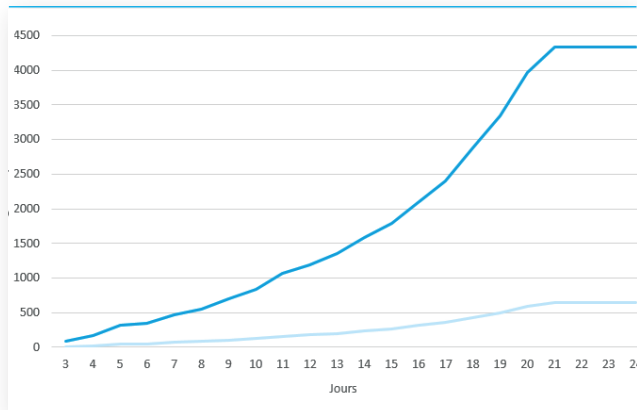

DENKAPIG

Lacto Combi

Aliment d'allaitement sous la mère

CONSOMMATION DE LACTO COMBI PAR LES PORCELETS SOUS LA MÈRE

Résultats Denkafarm, Denkavit NL

POIDS AU SEVRAGE (26j)

Résultats Denkafarm, Denkavit NL

CONSEILS D'UTILISATION